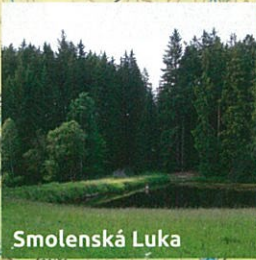

Točka - sever

Královská studánka

Staré Oldřůvky

vás osobní prodejce kol

**NEJVĚTŠÍ SPECIALIZOVANÁ
CYKLOPRODEJNA**
Palackého 1332/22A, OLOMOUC

www.moolbike.cz
poradenství, prodej, servis

Stará Voda

Barnovský most

Smolenská Luka

Velká Střelná

Zelený kříž

Potštát

BÍLÝ KÁMEN®

- jednorázově povolené trasy
- trvale přístupné cyklotrasy
- hranice vojenského újezdu
- historické zajímavosti

- vstupní stanoviště
- ⊗ občerstvení
- P parkoviště
- ⊕ zdravotník
- i cykloservis
- ⚓ zastávka ČD
- WC toalety