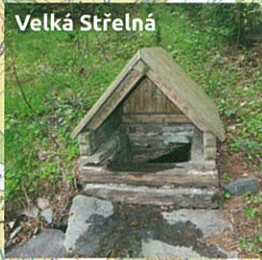

Točka - sever

Královská studánka

Staré Oldřůvky

vás osobní prodejce kol

**NEJVĚTŠÍ SPECIALIZOVANÁ
CYKLOPRODEJNA**
Palackého 1332/22A, OLOMOUC

www.moolbike.cz
poradenství, prodej, servis

Stará Voda

Barnovský most

Smolenská Luka

Velká Střelná

Zelený kříž

Potštát

BÍLÝ KÁMEN®

- jednorázově povolené trasy
- trvale přístupné cyklotrasy
- hranice vojenského újezdu
- historické zajímavosti

- vstupní stanoviště
- ⊗ občerstvení
- P parkoviště
- ⊕ zdravotník
- i cykloservis
- ⚓ zastávka ČD
- WC toalety