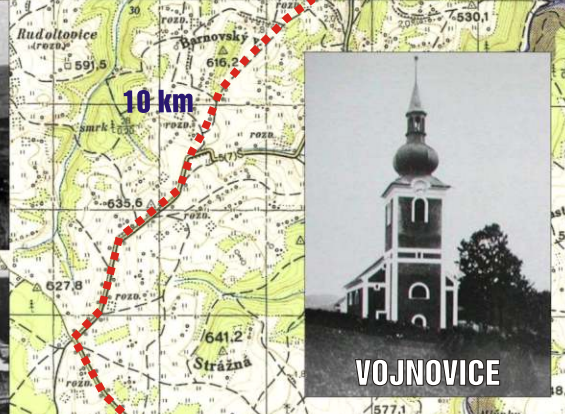

BÍLÝ KÁMEN

- jednorázově povolené trasy 1. května
- vstup bez povolení jen So, Ne a svátky
- trvale přístupné cyklotrasy

- vstupní stanoviště
- ☑ občerstvení

MAPOVÝ PODKLAD Z PĚDESÁTÝCH LET

1000 m 500 0 1 2 3 km

STARÁ VODA

LIBAVÁ

NOVÁ VES

VOJNOVICE

JESTŘEBÍ

SMILOV

BOREŠ

PRAMEN ODRY