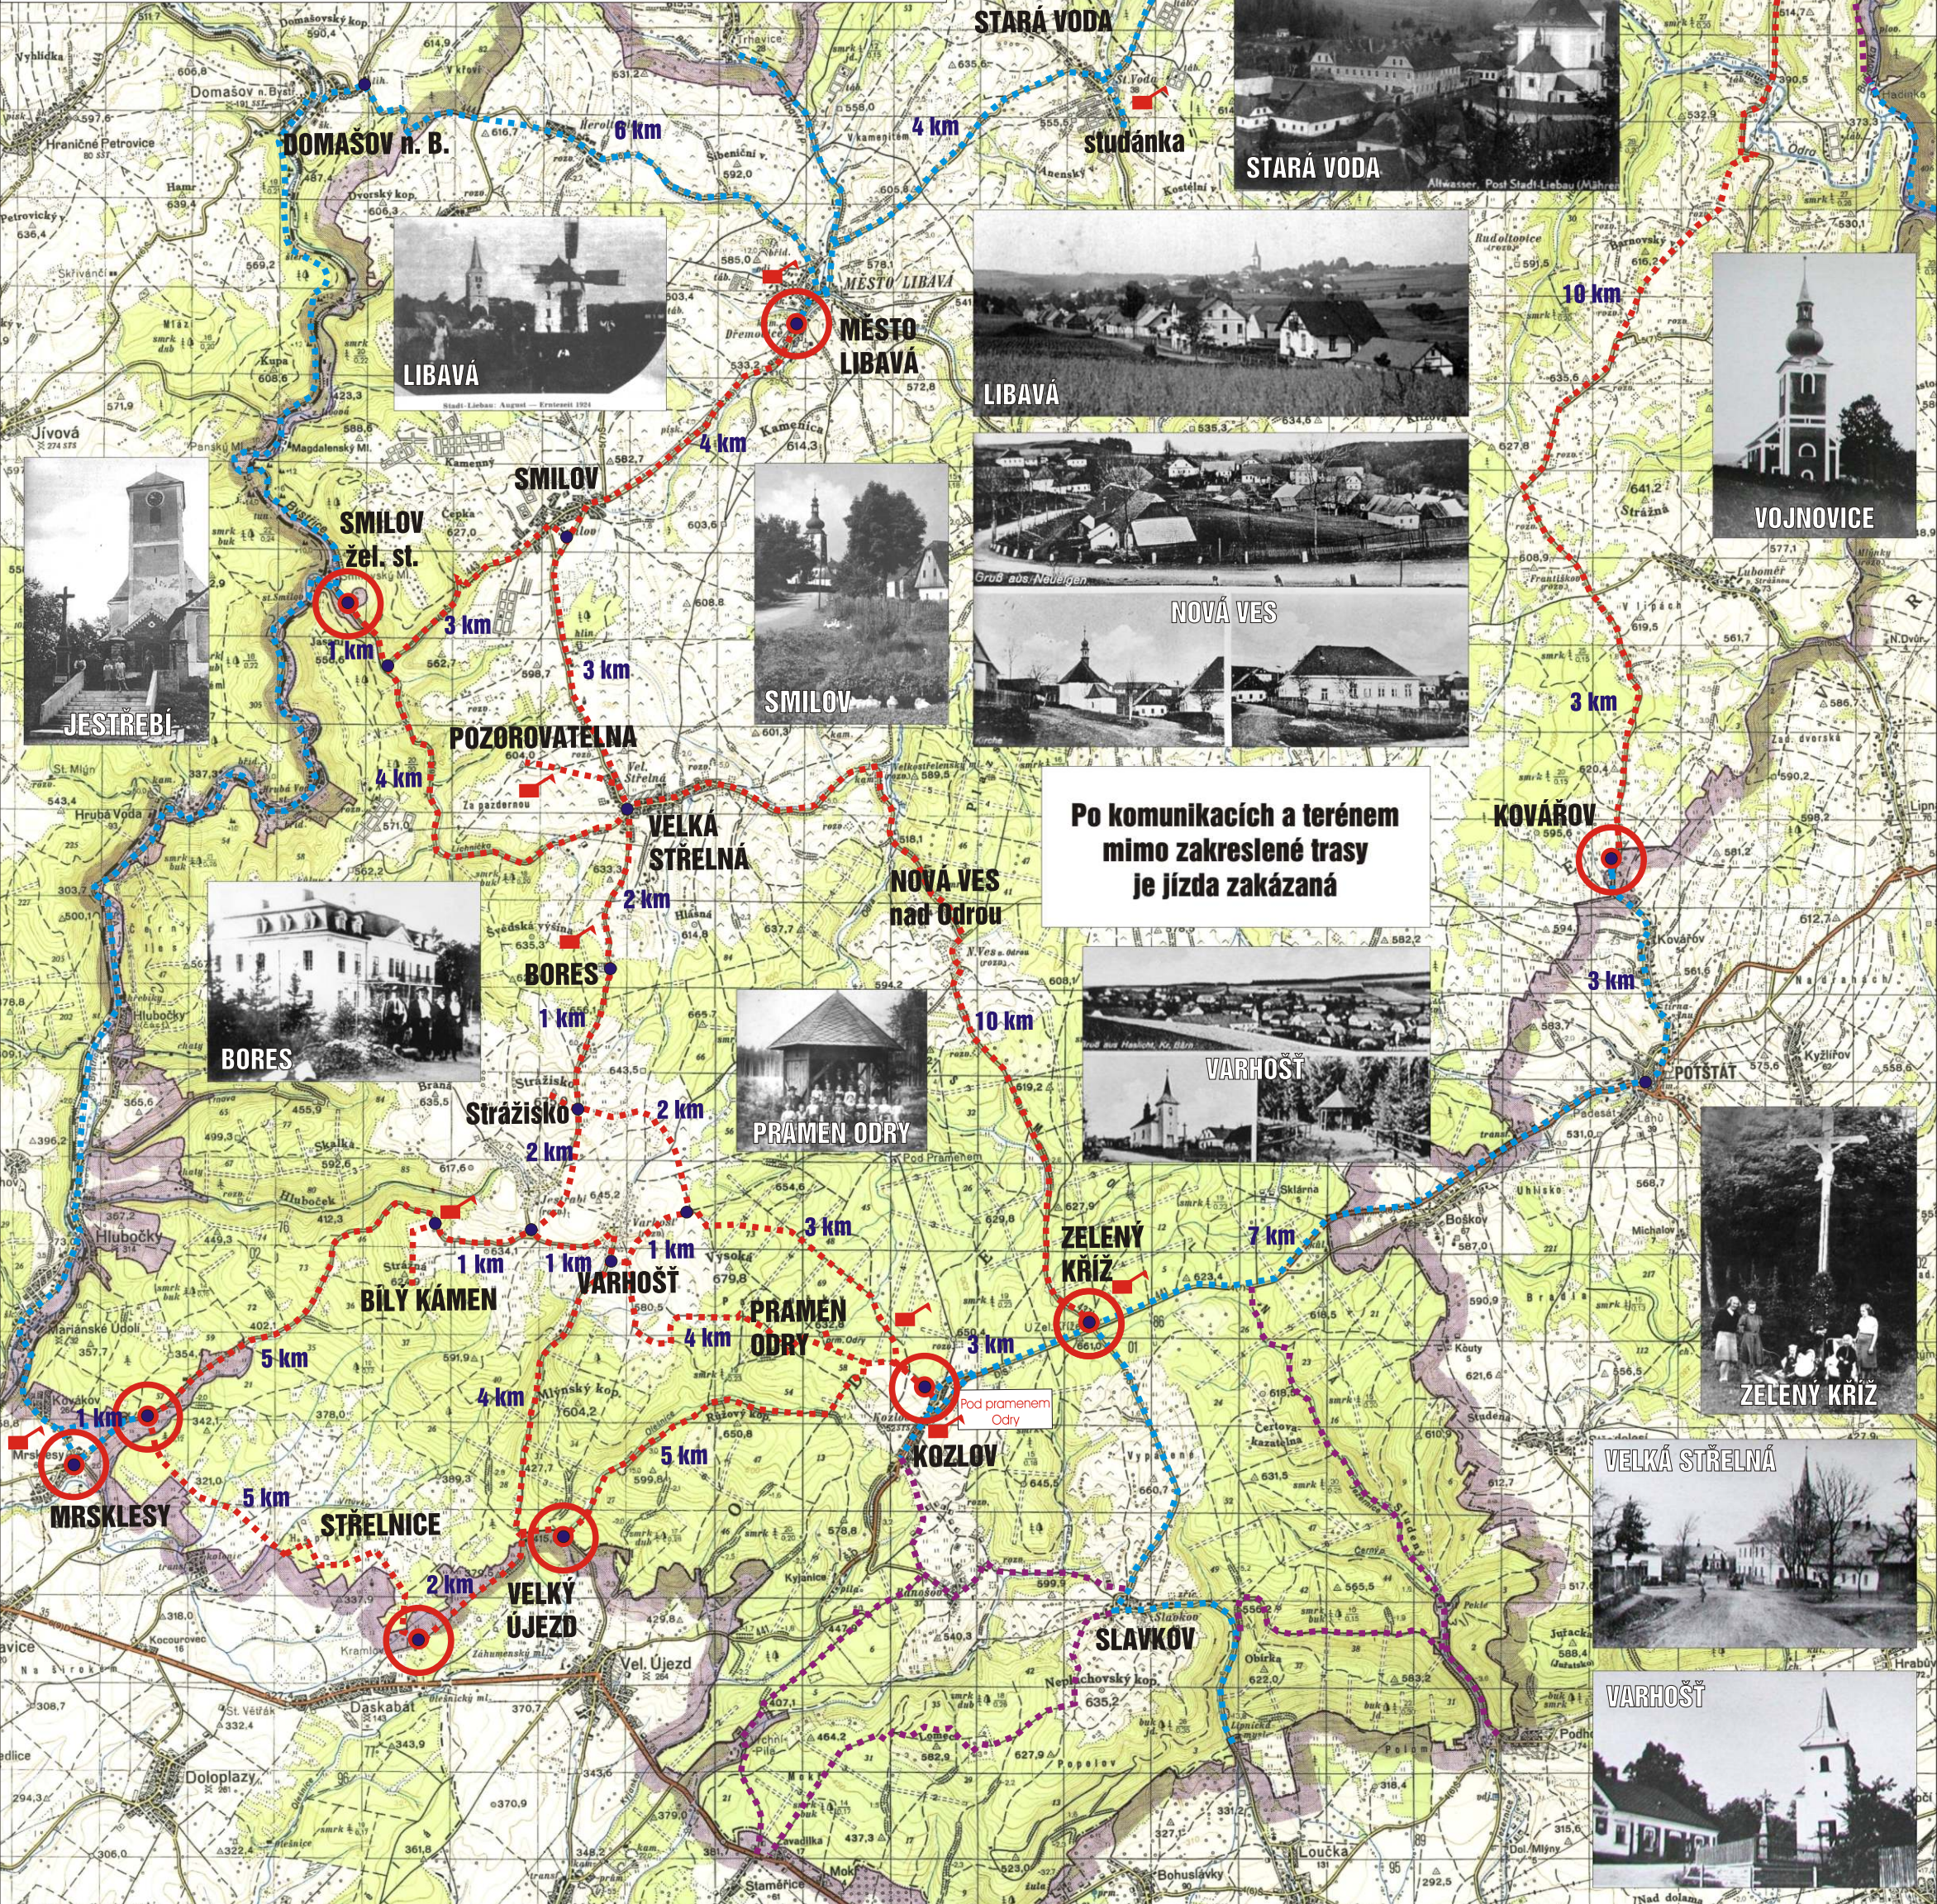

BÍLÝ KÁMEN

- jednorázově povolené trasy 1. května
- vstup bez povolení jen So, Ne a svátky
- trvale přístupné cyklotrasy

- vstupní stanoviště
- ☑ občerstvení

MAPOVÝ PODKLAD Z PĚDESÁTÝCH LET

1000 m 500 0 1 2 3 km

STARÁ VODA

LIBAVÁ

NOVÁ VES

VOJNOVICE

JESTŘEBÍ

SMILOV

BOREŠ

PRAMEN ODRY

VARHOŠŤ

ZELENÝ KRÍŽ

MŘSKLESY

STŘELNICE

VELKÝ UJEZD

KOZLOV

SLAVKOV

VELKÁ STŘELNÁ

VARHOŠŤ

Po komunikacích a terénu mimo zakreslené trasy je jízda zakázána

VARHOŠŤ

VELKÁ STŘELNÁ

VELKÁ STŘELNÁ