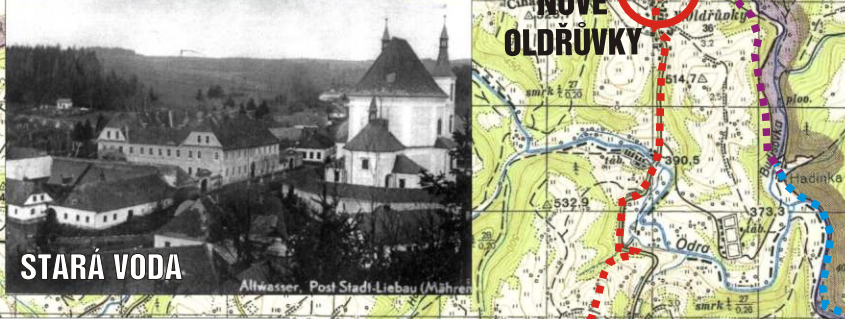

BÍLÝ KÁMEN

- jednorázově povolené trasy 1. května
- vstup bez povolení jen So, Ne a svátky
- trvale přístupné cyklotrasy

- vstupní stanoviště
- ☑ občerstvení

MAPOVÝ PODKLAD Z PĚDESÁTÝCH LET

1000 m 500 0 1 2 3 km

STARÁ VODA

LIBAVÁ

NOVÁ VES

VOJNOVICE

JESTŘEBÍ

SMILOV

BOREŠ

PRAMEN ODRY

VARHOŠŤ

ZELENÝ KRÍŽ

MŘSKLESY

STŘELNICE

VELKÝ UJEZD

KOZLOV

SLAVKOV

VELKÁ STŘELNÁ